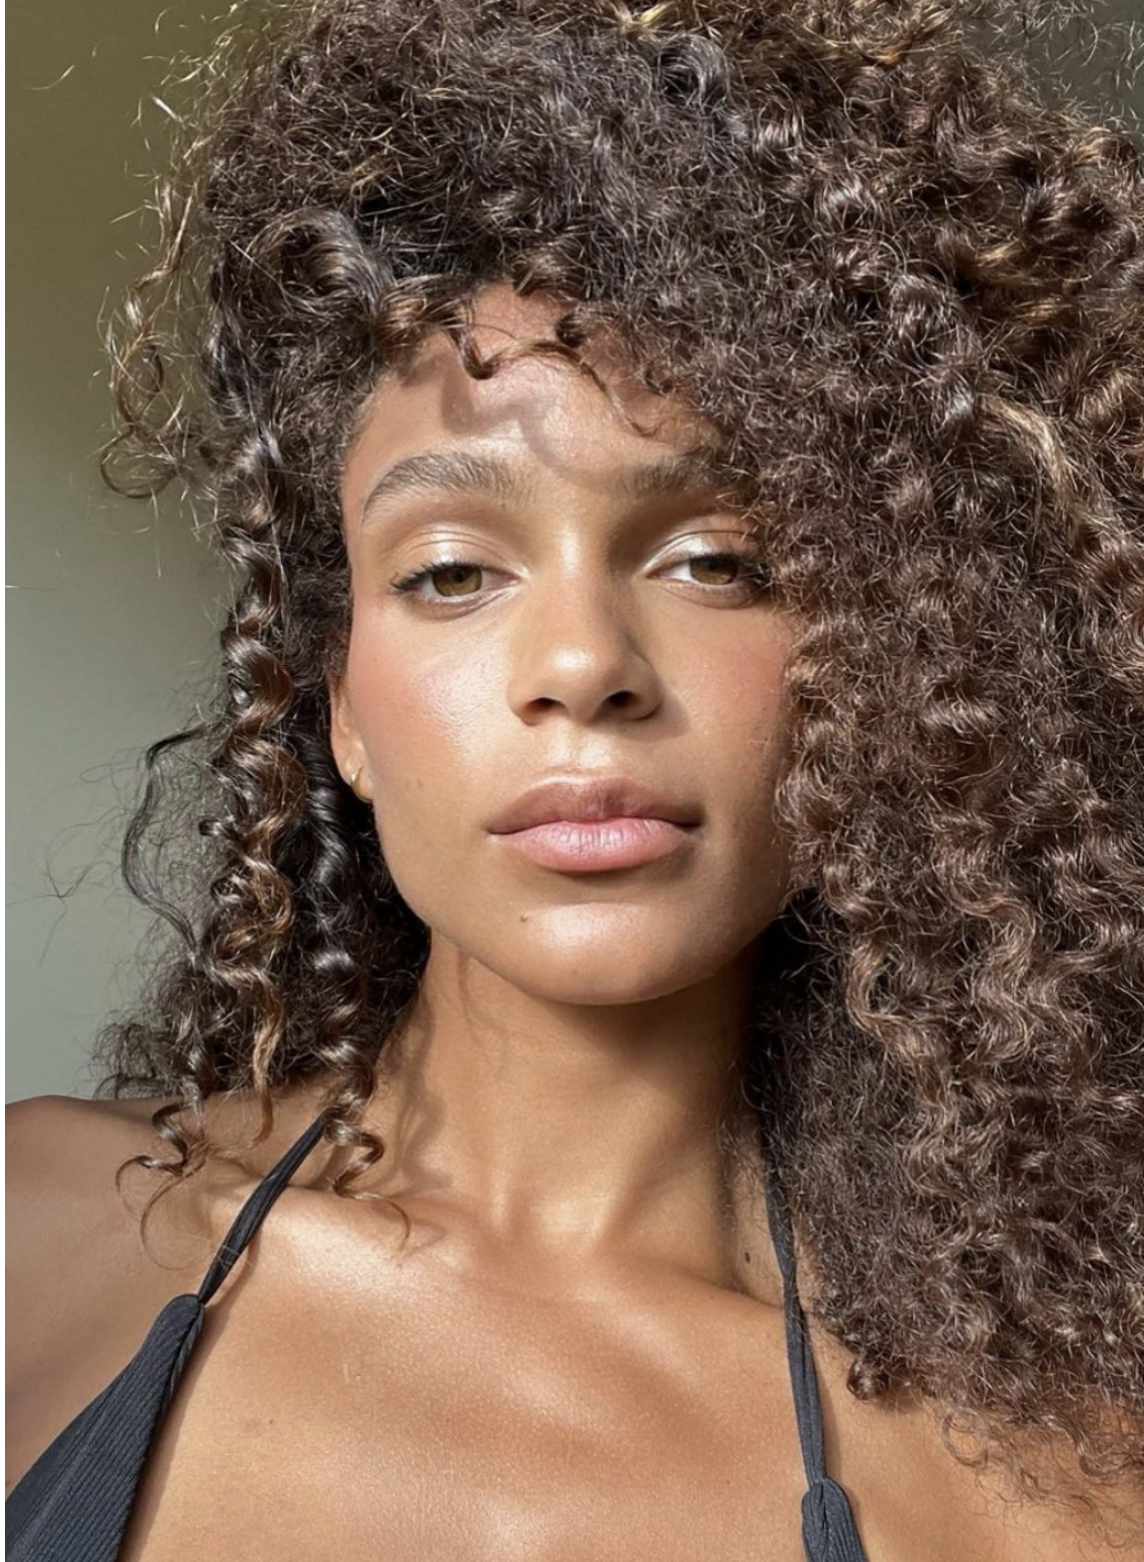

KEIERA DOUGLAS

height 5'9" · bust 34" · cup B · waist 25" · hips 35.5" · dress 36 EU/6 US/8 UK
shoes size 40 EU/9 US/6.5 UK · hair brown · eyes brown

KEIERA DOUGLAS

height 5'9" · bust 34" · cup B · waist 25" · hips 35.5" · dress 36 EU/6 US/8 UK
shoes size 40 EU/9 US/6.5 UK · hair brown · eyes brown

KEIERA DOUGLAS

height 5'9" · bust 34" · cup B · waist 25" · hips 35.5" · dress 36 EU/6 US/8 UK
shoes size 40 EU/9 US/6.5 UK · hair brown · eyes brown